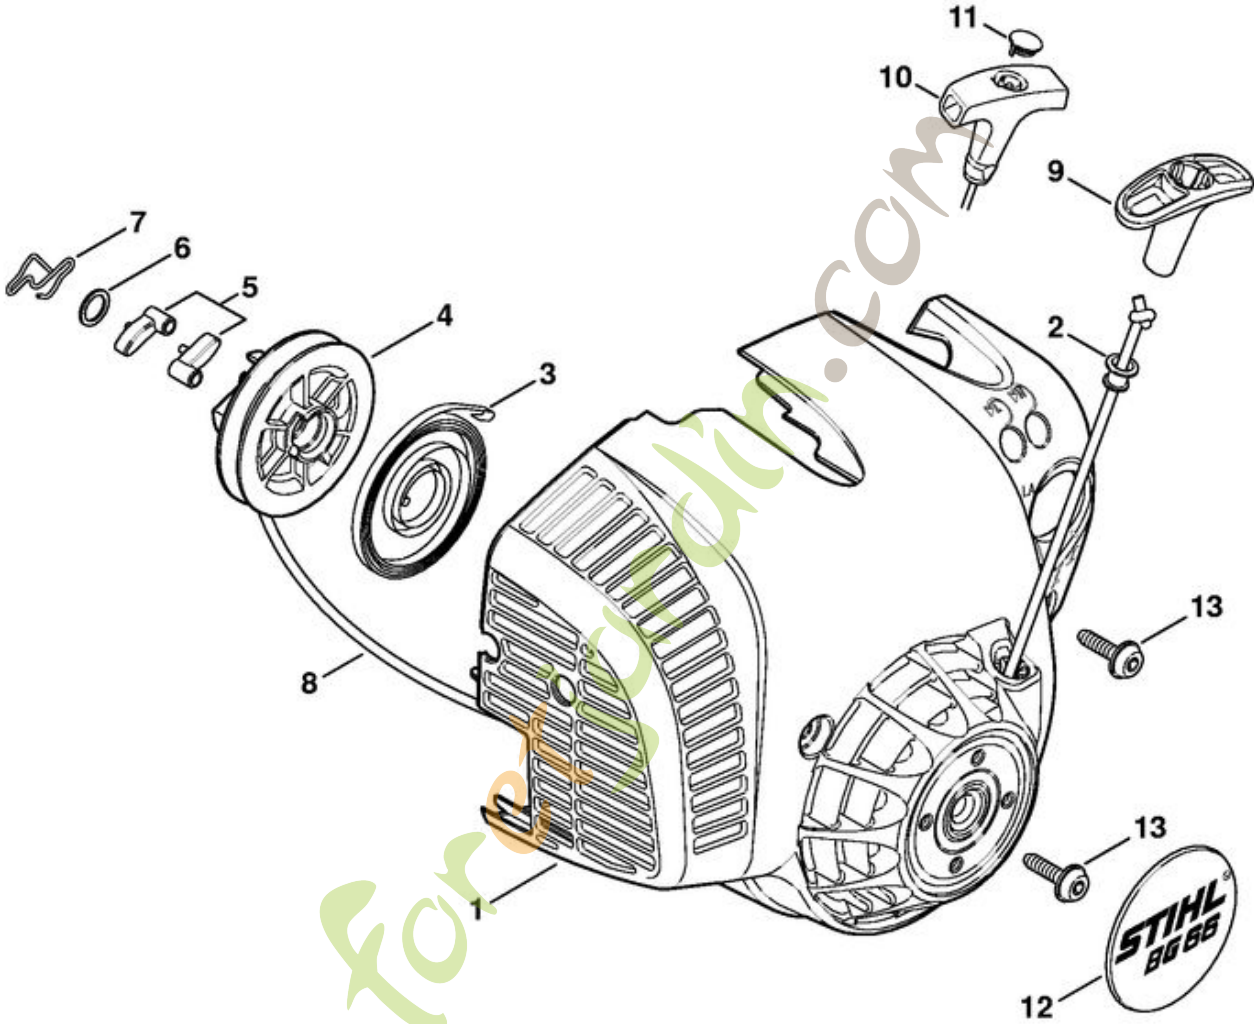

298ET007 GM

BG 66-D
Dispositif de lancement

Position	Numéro d'article	Description	Quantité	FromSerialNumber	ToSerialNumber	TechnicalInfo	Prix	Discount	Unit
	4241 080 2106	Carter de ventilateur avec lanceur							
	4241 080 2110	Carter de ventilateur avec lanceur							
1	4241 080 1804	Carter de ventilateur							
2	9416 868 6650	Rivet 6,5x0,5x8,8							
3	4237 190 0600	Ressort de rappel							
4	4241 195 0400	Poulie à câble							
5	1123 195 7200	Cliquet							
6	0000 958 0923	Rondelle							
7	1128 195 3500	Ressort							
8	1120 195 8200	Câble de lancement Ø 3x1060 mm							
	0000 930 2208	Câble de lancement Ø 3 mm x 30,5 m							
	0000 930 2211	Câble de lancement Ø 3 mm x 60,8 m							
9	4140 195 3400	Poignée							
10	0000 190 3404	Poignée ElastoStart Ø 3 mm							
11	0000 195 7000	Capuchon							
12	4241 967 1502	Plaque matricule BG 66							
13	0000 951 1100	Vis cylindrique IS-D5x20