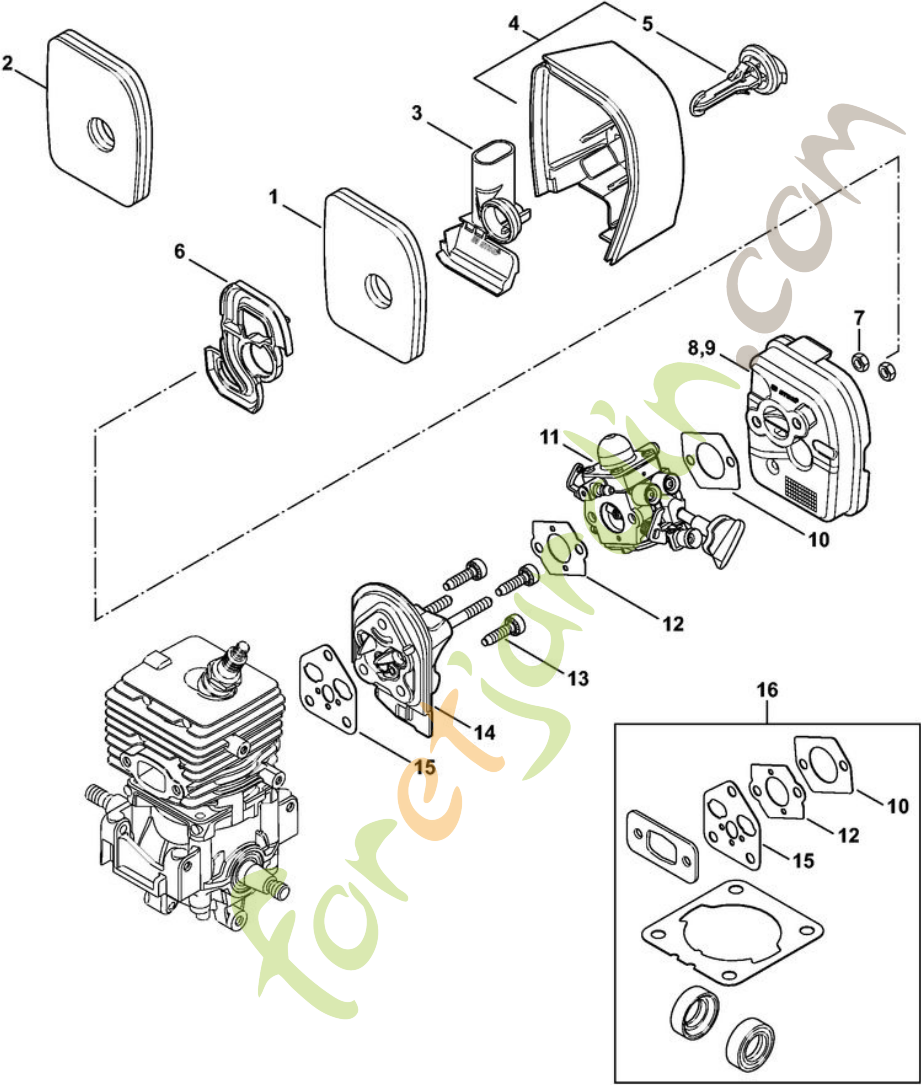

4241-GET/0055-40

BG 66-D
Carter, Cylindre

Position	Numéro d'article	Description	Quantité	FromSerialNumber	ToSerialNumber	TechnicalInfo	Prix	Discount	Unit
1	4241 021 0300	Carter de vilebrequin							
2	9639 003 1230	Bague d'étanchéité 12x22x7							
3	4144 020 2050	Roulement rainuré à billes							
4	4241 030 0401	Vilebrequin				(25.2005)			
5	4144 021 2500	Carter inférieur							
6	9512 003 1834	Cage à aiguilles 8x11x10							
7	4144 029 2301	Joint de cylindre							
8	4241 020 1201	Cylindre avec piston Ø 34 mm							
9	4241 030 2001	Piston Ø 34 mm							
10	4144 034 3000	Segment de piston Ø 34x1,2 mm							
11	9463 650 0805	Jonc d'arrêt 8x0,7							
12	4241 034 1500	Axe de piston 8x5x22							
13	9075 478 4268	Vis cylindrique IS-D5x60							
14	0000 400 7011	Bougie NGK CMR6H							
15	0783 830 2000	Tube de pâte d'étanchéité HT rouge							
16	4144 007 1012	Jeu de joints							

foretjardin.com

4241-GET-0095-A1

BG 66-D
Filtre à air, Bride intermédiaire

Position	Numéro d'article	Description	Quantité	FromSerialNumber	ToSerialNumber	TechnicalInfo	Prix	Discount	Unit
1	4241 120 1800	Filtre							
2	4241 140 4401	Filtre à air							
3	4241 141 1100	Insert							
4	4241 140 1000	Couvercle de filtre							
5		Verrou							
6	4241 121 6900	Chicane							
7	9210 261 0700	Écrou à six pans M5							
8	4241 141 0802	Boîtier de filtre							
10	4114 149 1205	Joint							
11	4241 120 0624	Carburateur 4241/24				(59.2012)			
12	4128 129 0900	Joint							
13	9075 478 4136	Vis cylindrique IS-D5x20							
14	4144 120 2301	Bride intermédiaire							
15	4144 129 0900	Joint							
16	4144 007 1012	Jeu de joints							