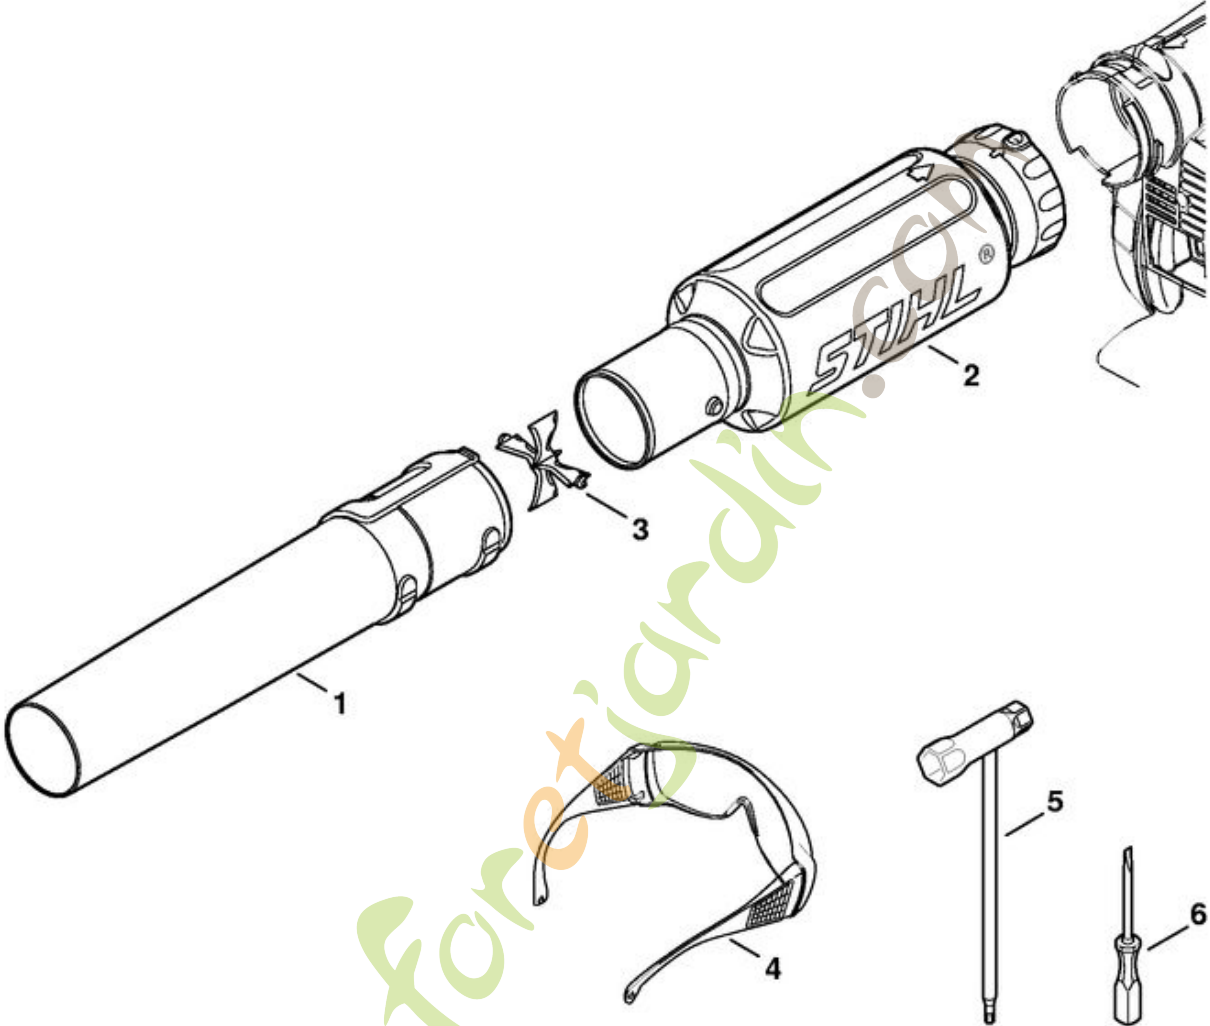

298ET006 GM

BG 66-D
Buse, Accessoires optionnels

Position	Numéro d'article	Description	Quantité	FromSerialNumber	ToSerialNumber	TechnicalInfo	Prix	Discount	Unit
1	4229 708 6300	Buse ronde droit							
2	4241 780 8200	Silencieux de tube de soufflage							
3	4241 703 5600	Grille							
4	0000 884 0307	Lunettes de protection							
5	4180 890 3400	Clé multiple							
6	0000 890 2300	Tournevis							

Forêtjardin.com