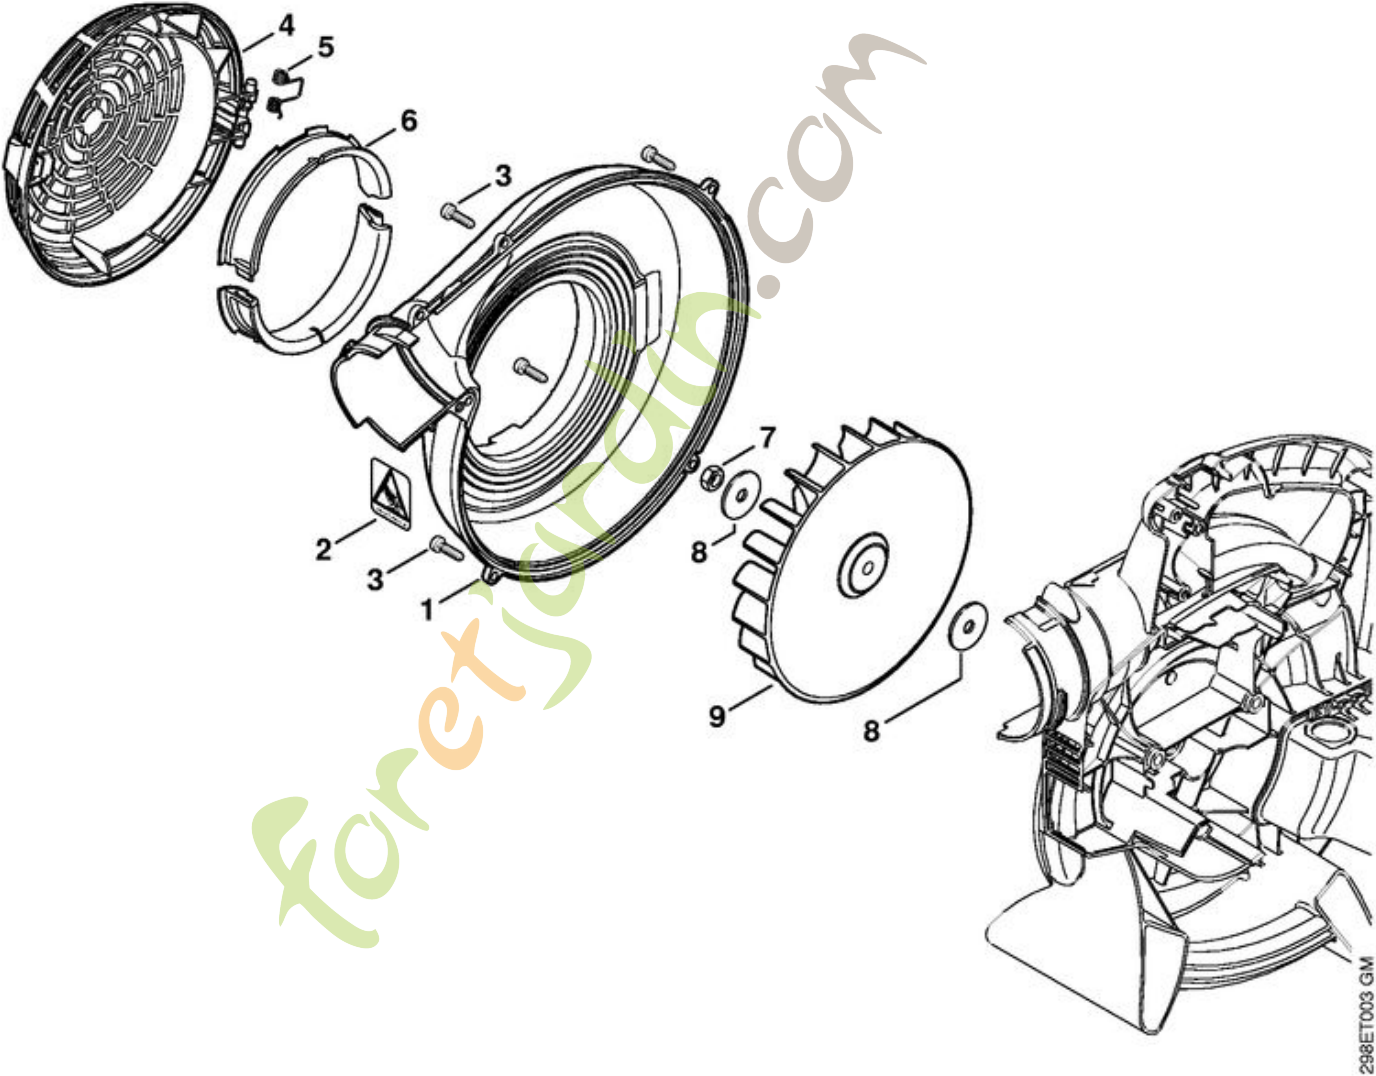

BG 66-D
Carter de turbine extérieur, Turbine

Position	Numéro d'article	Description	Quantité	FromSerialNumber	ToSerialNumber	TechnicalInfo	Prix	Discount	Unit
1	4241 700 4104	Carter de turbine extérieur							
2	0000 967 7285	Pictogramme d'avertissement grille de protection							
3	9074 477 4132	Vis cylindrique IS-P5x18							
4	4241 706 8000	Grille de protection							
5	0000 998 0401	Ressort coudé							
6		Défecteur d'air							
7	9211 260 1150	Écrou à six pans M8x1 gauche							
8	4229 704 7900	Rondelle							
9	4241 704 3401	Turbine							

Foretjardin.com