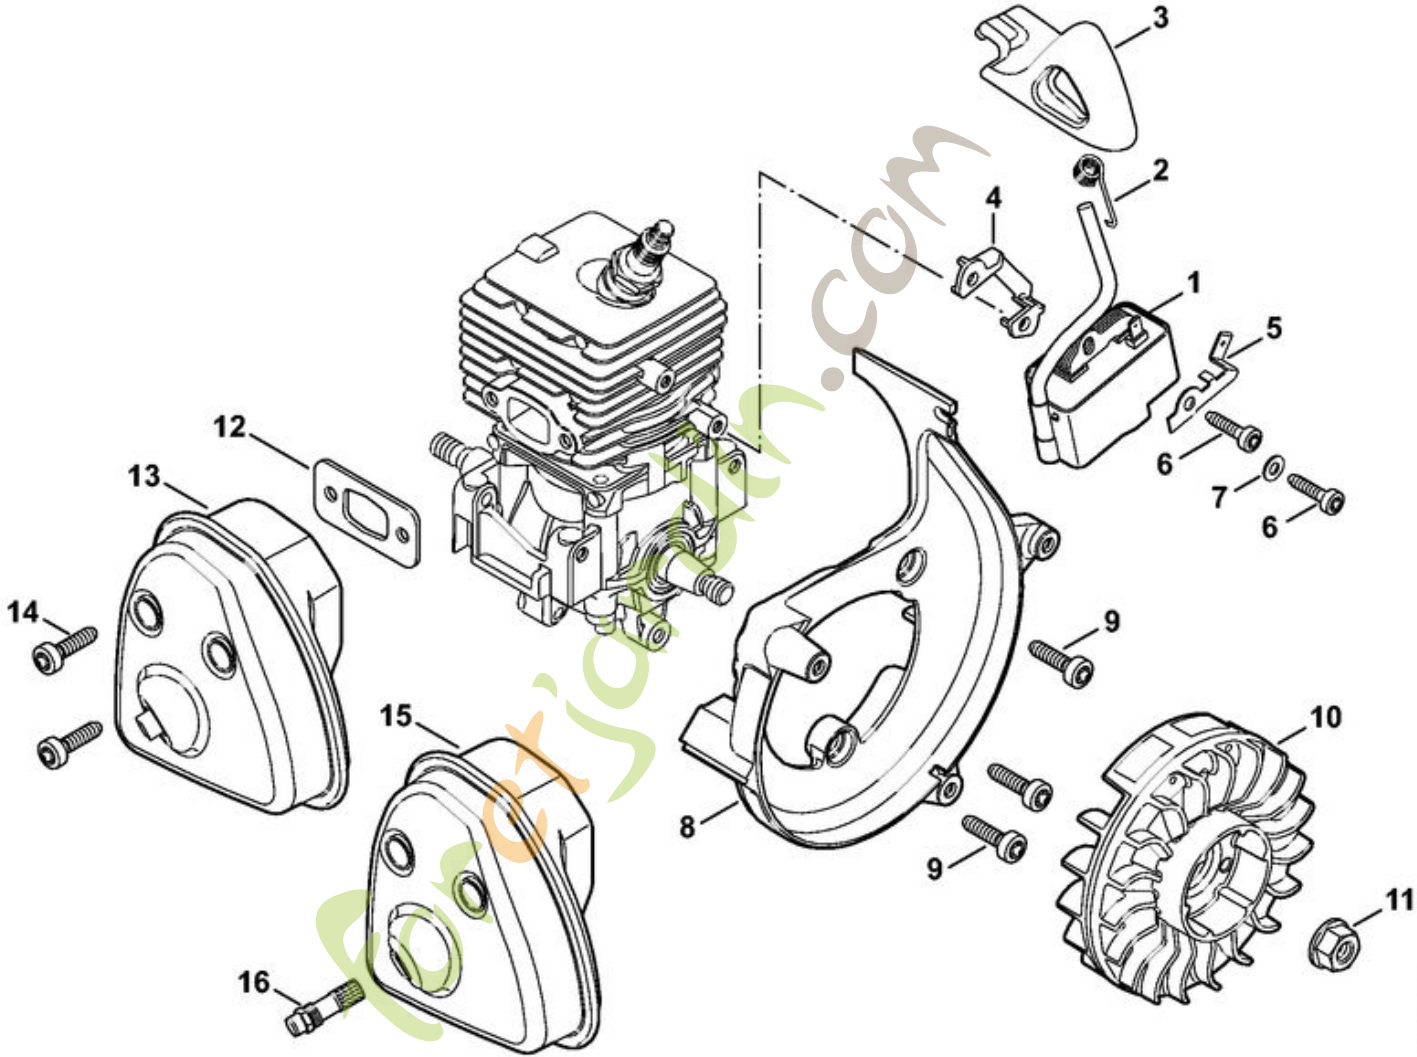

4241-GET-0043-A0

BG 66-D
Dispositif d'allumage, Silencieux

Position	Numéro d'article	Description	Quantité	FromSerialNumber	ToSerialNumber	TechnicalInfo	Prix	Discount	Unit
1	4241 400 1319	Module d'allumage							
2	0000 998 0604	Ressort coudé							
3	4241 405 1000	Contact de câble d'allumage							
4	4241 405 8000	Pièce isolante							
5	4241 431 2100	Languette enfichable							
6	9075 478 3018	Vis cylindrique IS-D4x18							
7	9291 021 0100	Rondelle 4,3							
8	4241 084 1100	Carter en volute							
9	9075 478 4136	Vis cylindrique IS-D5x20							
10	4241 400 1202	Rotor				(25.2005)			
11	0000 955 0802	Écrou à embase M8x1							
12	4144 149 0600	Joint de silencieux							
13	4241 140 0604	Silencieux							
14	9075 478 4136	Vis cylindrique IS-D5x20							
	4144 007 1012	Jeu de joints							

foretjardin.com