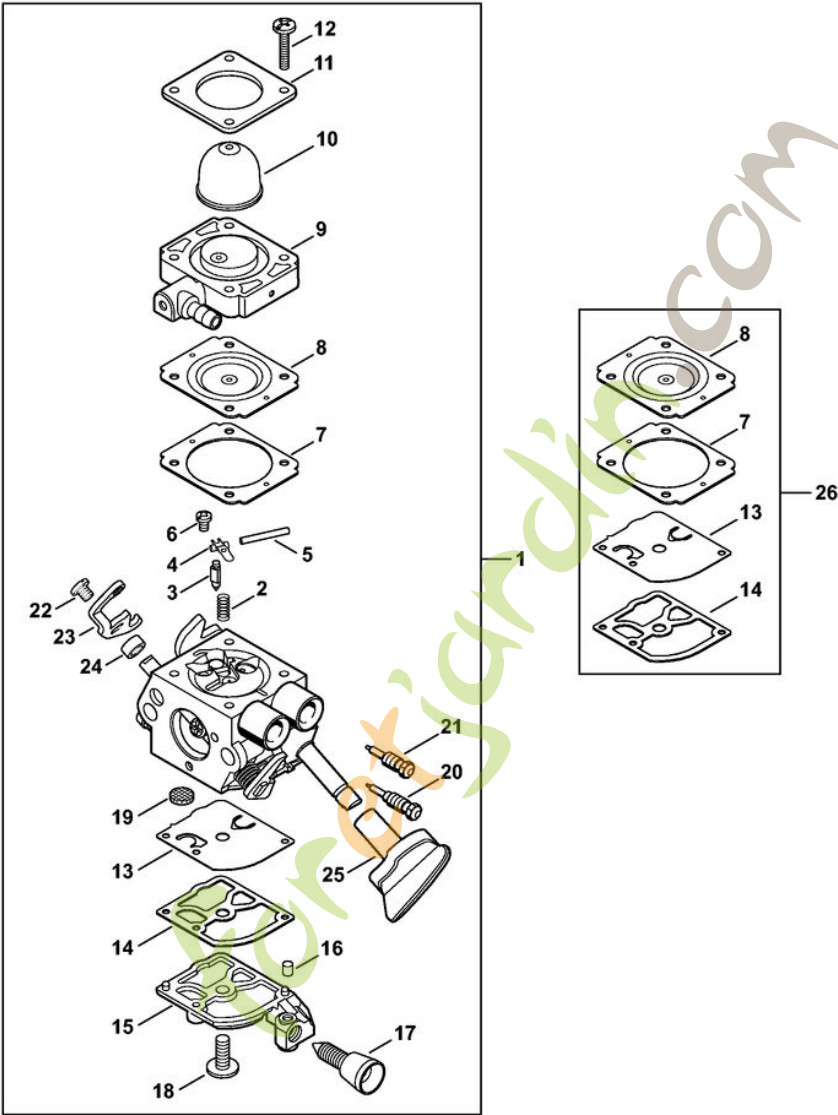

42N1-GET012-A1

BG 66-D
Carburateur 4241/24

Position	Numéro d'article	Description	Quantité	FromSerialNumber	ToSerialNumber	TechnicalInfo	Prix	Discount	Unit
1	4241 120 0624	Carburateur 4241/24							
2	1128 122 3000	Ressort							
3	Z000018Z000	Pointeau d'admission							
4	1120 121 9200	Axe							
6	0000 122 7101	Vis							
7	4241 129 0901	Joint							
8	4241 121 4702	Membrane de réglage							
9	4241 120 2200	Bride							
10	4226 121 2700	Capuchon							
11	4140 121 0800	Couvercle							
12	4241 122 7100	Vis							
13	4241 121 4800	Membrane de pompe							
14	1123 129 0905	Joint							
15	4241 121 0800	Couvercle							
16	1125 122 4200	Pièce de serrage							
17	4140 122 6200	Vis de réglage de régime de ralenti							
18	1120 122 7800	Vis à tête bombée fraisée							
19	1123 121 7800	Tamis							
20	Z000031Z009	Vis L de richesse au ralenti							
21	Z000030Z007	Vis H de richesse à haut régime							
22	9079 319 0280	Vis à tête plate M3x3,5