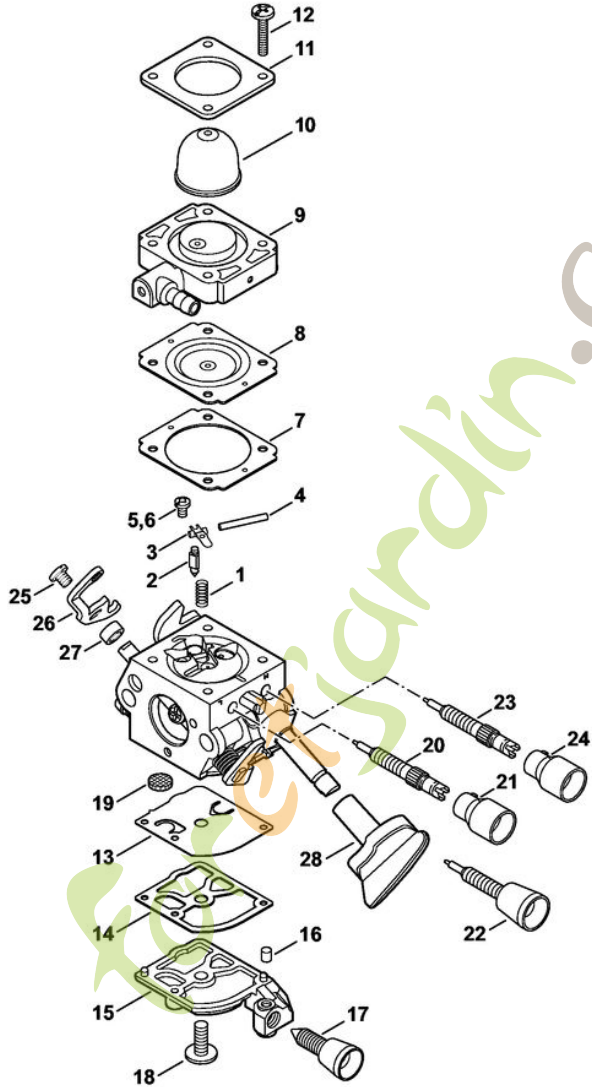

garden.com

28861025.AM

BG 66-D
Carburateur C1M-S205, C1M-S144

Position	Numéro d'article	Description	Quantité	FromSerialNumber	ToSerialNumber	TechnicalInfo	Prix	Discount	Unit
	4241 120 0609	Carburateur C1M-S205C				(59.2012),(37.2018)			
	4241 120 0602	Carburateur C1M-S144D				(39.2011)			
1	1128 122 3000	Ressort							
2	Z000018Z000	Pointeau d'admission							
3	1125 121 5000	Levier de réglage d'admission							
4	1120 121 9200	Axe							
5	0000 122 7101	Vis							
6	4241 122 6600	Vis à embase				(39.2011)			
7	4241 129 0901	Joint							
8	4241 121 4702	Membrane de réglage							
9	4241 120 2200	Bride							
10	4226 121 2700	Capuchon							
11	4140 121 0800	Couvercle							
12	4241 122 7100	Vis							
13	4241 121 4800	Membrane de pompe							
14	1123 129 0905	Joint							
15	4241 121 0800	Couvercle							
16	1125 122 4200	Pièce de serrage							
17	4140 122 6200	Vis de réglage de régime de ralenti							
18	1120 122 7800	Vis à tête bombée fraisée							
19	1123 121 7800	Tamis